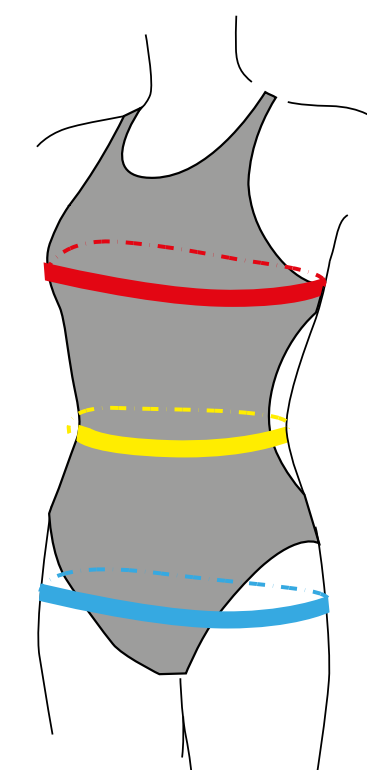

SWIMSUIT MAN

SWIMSUIT MAN

SIZE CHART

JUNIOR 2Y 4Y 6Y 8Y 10Y
ADULT 12Y 14Y S M L XL 2XL 3XL

JUNIOR € 34
ADULT € 38

SWIMSUIT WOMAN

SIZE CHART

JUNIOR 2Y 4Y 6Y 8Y 10Y
ADULT 12Y 14Y S M L XL

JUNIOR € 42
ADULT € 48

BIKINI WOMAN

BIKINI WOMAN

SIZE CHART

JUNIOR 2Y 4Y 6Y 8Y 10Y
ADULT 12Y 14Y S M L XL

JUNIOR € 42
ADULT € 48

COME ACQUISTARE

PRESSO IL PUNTO VENDITA TECH-TRIBE
lungo Dora Napoli, 54/b a Torino

GIRLS/LADIES

USA SIZE	20	22	24	26	28	30	32	34	36	38	40	42
ESPAÑA / FRANCE	01	02	03	04	05	36	38	40	42	44	46	48
ITALIA	2Y	4Y	6Y	8Y	10Y	40	42	44	46	48	50	52
UK	20	22	24	26	28	30	32	34	36	38	40	42
TURBO SIZE	2Y	4Y	6Y	8Y	10Y	S	M	L	XL	2XL	3XL	4XL
CHEST/PECHO/TORACE/POITRINE (cm)	58	62	66	70	74	82	86	90	94	98	102	106
WAIST/CINTURA/CINTOLA/TAILLE (cm)	44	48	52	56	60	62	66	70	74	78	82	86
HIPS/CADERA/ANCA/HANCHES (cm)	60	64	68	72	76	82	86	90	94	98	102	106
AGE(YEARS)/EDAD/ANNI	2	4	6	8	10	12	14	ADULT				